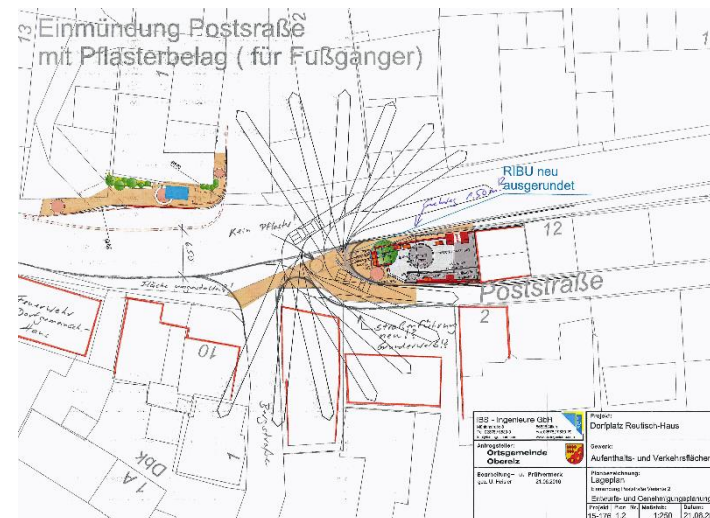

Einige Maßnahmen wurden davon dieses Jahr erfolgreich umgesetzt.

- Zugang zur Kirche rollstuhl- und rollatorauglich gestalten
- Umgestalten der Bushaltestelle ebenfalls rollstuhl- und rollatorauglich
- Gestalten eines Dorfbegegnungs- und Rastplatzes oberhalb vom Spielplatz
- schnelles Internet für Oberelz, wird 2017 gebaut.
- Bushaltestelle für die Kinder vom Neubaugebiet im Oberdorf.

Nach einigen Argumenten dafür, Elztal-Radweg, Bereicherung des Ortskerns, erhalten des ältesten Hauses in Oberelz und Begegnungsstätte für den Oberelzer Bürger, wurde der Umgestaltung mit der Auflage zugestimmt, eine Toilette im Haus zu installieren. Eine Toilette kann ohne hohen Kostenaufwand installiert werden und ist eine Bereicherung für den Ortskern und den Elztal Radweg. Mit den Baumaßnahmen können wir aber erst beginnen, wenn die schriftliche Zusage vorliegt. Weiterhin wollen wir im Zuge der Baumaßnahmen die Einmündung Berg- und Poststraße auf die Hauptstraße entschärfen. Es sollen optisch und Verkehrstechnisch zwei Einmündungen werden, damit haben wir das Unfallrisiko minimiert.